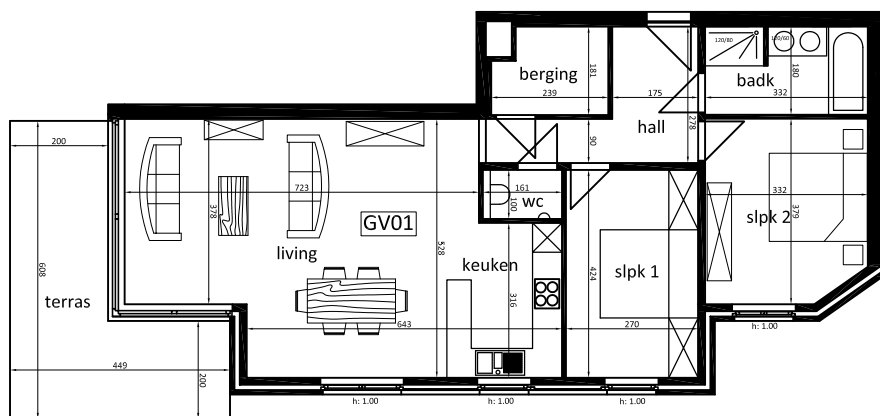

# Residentie De Duinheren

**GV01**

plan appartement

<b>naam</b>	GV01
<b>verdieping</b>	0
<b>opp. app.</b>	96 m <sup>2</sup>
<b>opp. terras</b>	17 m <sup>2</sup>
<b>oriëntatie</b>	NO
<b>aantal slaapk.</b>	2